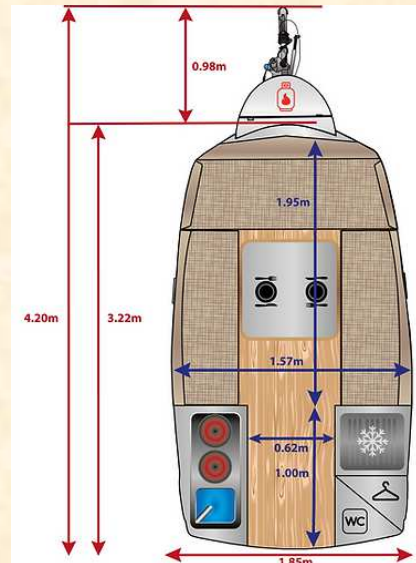

LA NOUVELLE ! : La « Grande » Minicaravane homologuée en 750 kgs donc pas de permis spécial !

Un tout petit gabarie et pourtant on peut y manger à 4 et y dormir confortablement à 2 !

Isolée comme une vraie caravane, elle est livrée **toute équipée** : évier, gaz, frigo à compression, batterie 12V + Panneaux solaires, prises USB et 220V, WC, éclairage Leds etc ...

Venez la découvrir avec nous !

INTERIEUR !

Avec un intérieur très cosy, couleurs neutres (gris/taupe) et intemporelle, elle est indémodable tant au niveau des tissus, que du mobilier et du plancher.

Un couloir d'entrée comprend à gauche l'équipement : évier, gaz, rangements vaisselle, eau ... et à droite des rangements plus orientés vêtements, alimentation, boisson (casier à bouteille), suspension renforcée ...

Le couloir débouche sur l'espace repas pour 4 personnes et 2 couchages (en 157 cm de large) , avec une table et de vastes sièges, servant aussi de grands rangements en dessous.

Le toit mini relevable (toit champignon), permet de se tenir debout devant les rangements principaux et de cuisiner facilement.