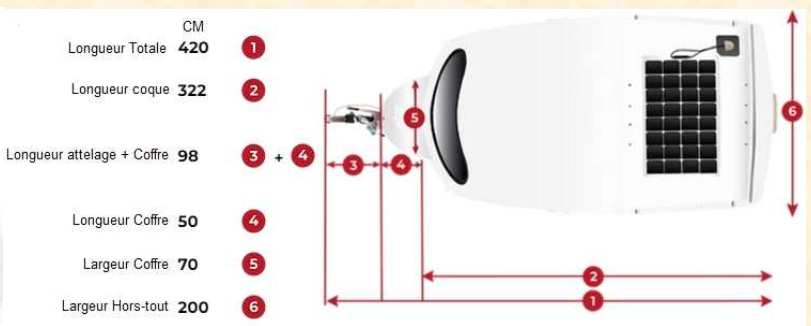

ÉQUIPEMENTS DE SÉRIE

- Châssis Al-Ko : Freiné + Béquilles AR
- Suspensions à amortisseurs renforcés
- Coffre de rangement AV + Bouteille de Gaz
- Eaux propres + Evier+Robinet (20L)
- Gaz 2 Feux
- Frigo compression 50L - Dometic CRE50
- Batterie 12V – 85 AH + Chargeur batterie + Panneau Solaire 120W
- 2 Spots de plafond + 2 lampes de lecture + Eclairage Auvent AR
- 2 Prises 220V, 1x12V + 2 USB
- Centrale CBE DS300 avec chargeur 220V
- Table amovible 620 x 500 mm
- Nombreux placards de rangements et rangements sous assises
- 4 places repas – 2 couchages 157x195 cm
- Tissu intérieur – Taupe/Gris neutre
- Toit relevable ventilé – Porte d'entrée à l'AR
- 2 Baies projetantes avec moustiquaires/Volets et Rideaux
- Pneus en 175/70 R13 86N
- Poids à vide : 490 kgs – Homologuée en 750 Kgs (Permis voiture)

PRIX

24000,00 €

OPTIONS

Auvent AR Kampa Cross Air

750,00 €

A DECOUVRIR SUR : ludospace.com ou ci-dessous (flasher le QR CODE)

Votre Revendeur :