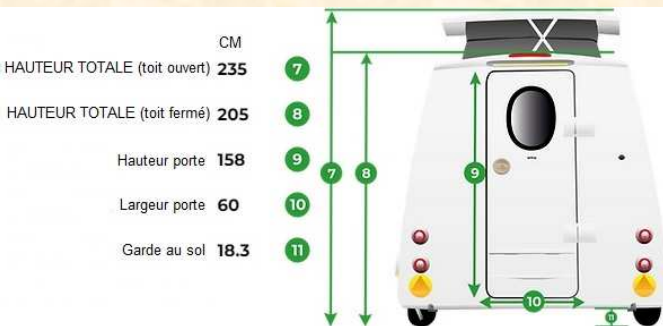

ÉQUIPEMENTS DE SÉRIE

- Châssis Al-Ko : Freiné + Béquilles AR
- Suspensions à amortisseurs renforcés
- Coffre de rangement AV + Bouteille de Gaz
- Eaux propres + Evier+Robinet (20L)
- Gaz 2 Feux
- Frigo compression 50L - Dometic CRE50
- Batterie 12V – 85 AH + Chargeur batterie + Panneau Solaire 120W
- 2 Spots de plafond + 2 lampes de lecture + Eclairage Auvent AR
- 2 Prises 220V, 1x12V + 2 USB
- Centrale CBE DS300 avec chargeur 220V
- Table amovible 620 x 500 mm
- Nombreux placards de rangements et rangements sous assises
- 4 places repas – 2 couchages 157x195 cm
- Tissu intérieur – Taupe/Gris neutre
- Toit relevable ventilé – Porte d'entrée à l'AR
- 2 Baies projetantes avec moustiquaires/Volets et Rideaux
- Pneus en 175/70 R13 86N
- Poids à vide : 490 kgs – Homologuée en 750 Kgs (Permis voiture)

PRIX

24000,00 €

OPTIONS

Auvent AR Kampa Cross Air

750,00 €

A DECOUVRIR SUR : ludospace.com ou ci-dessous (flasher le QR CODE)

Votre Revendeur :